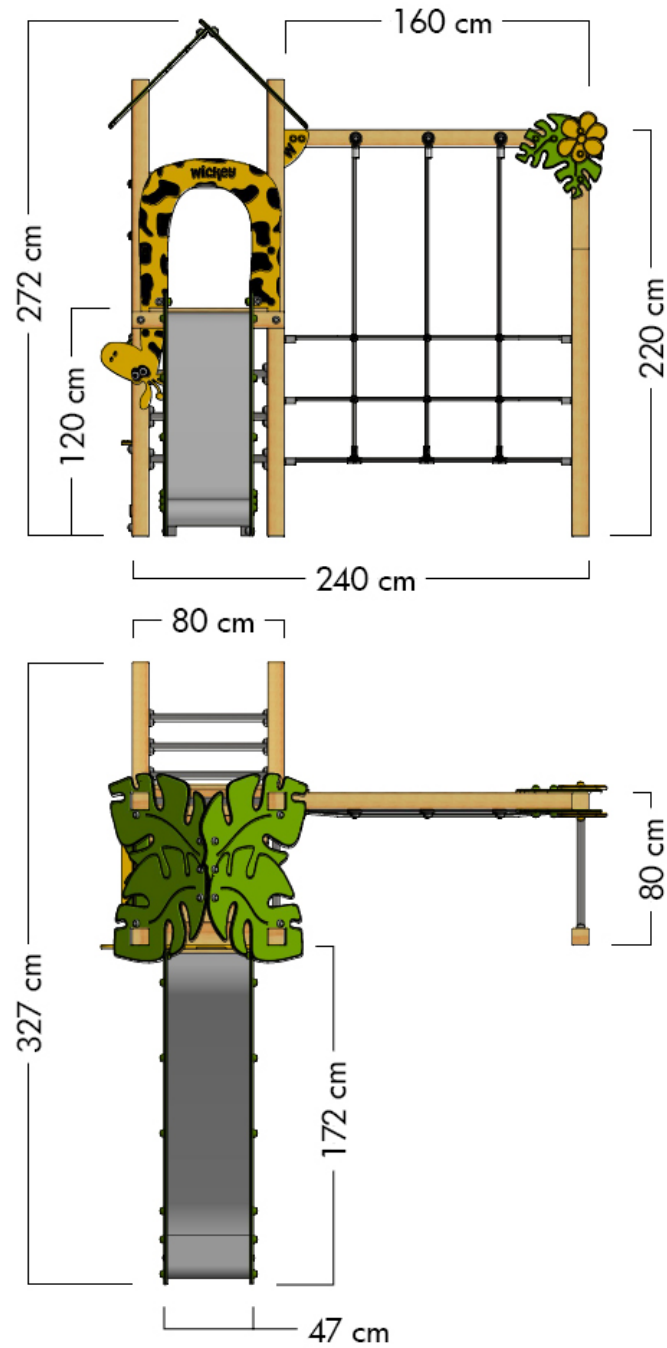

## WICKEY PRO MAGIC ZULU+

- Convient pour : 8 personnes
- Âge : À partir de 3 ans
- Hauteur de plateforme : 1,2 m
- Surface : 7,8 m<sup>2</sup>
- Hauteur de chute : 1,2 m
- Zone de sécurité : 22 m<sup>2</sup>
- Dalle en caoutchouc : 99 pièces

## MESURES

## ZONE DE SÉCURITÉ