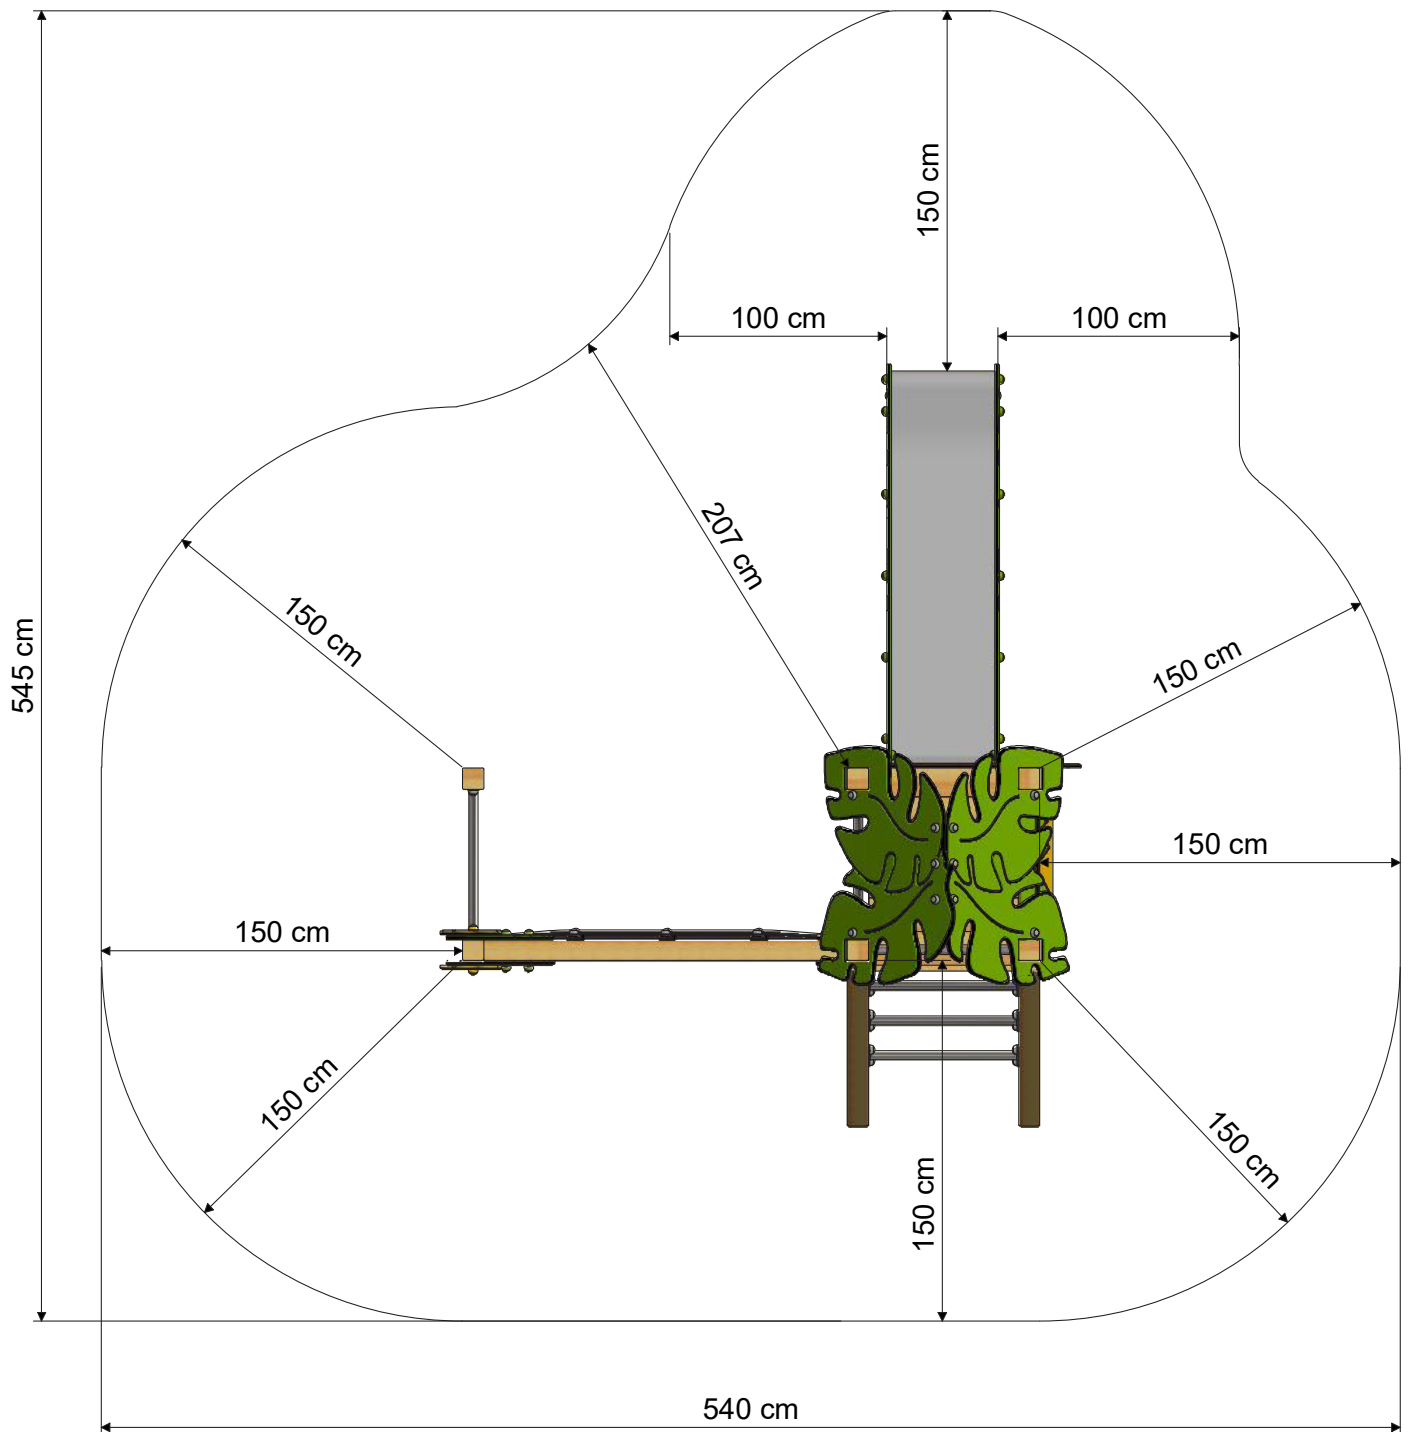

## WICKEY PRO MAGIC ZULU+

- Convient pour : 8 personnes
- Âge : À partir de 3 ans
- Hauteur de plateforme : 1,2 m
- Surface : 7,8 m<sup>2</sup>
- Hauteur de chute : 1,2 m
- Zone de sécurité : 22 m<sup>2</sup>
- Dalle en caoutchouc : 99 pièces

## MESURES

## ZONE DE SÉCURITÉ