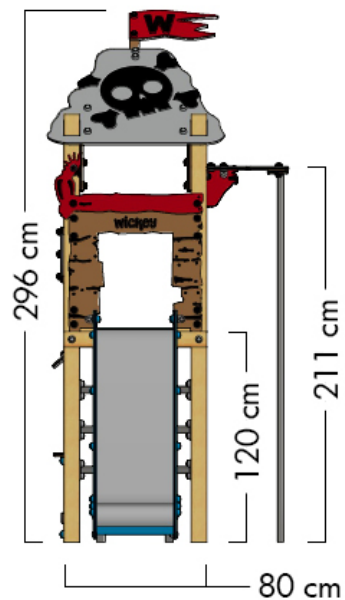

## WICKEY PRO MAGIC WIND+

- Convient pour : 6 personnes
- Âge : À partir de 3 ans
- Hauteur de plateforme : 1,2 m
- Surface : 4,1 m<sup>2</sup>
- Hauteur de chute : 2,76 m
- Zone de sécurité : 28,04 m<sup>2</sup>
- Dalle en caoutchouc : 125 pièces

## MESURES