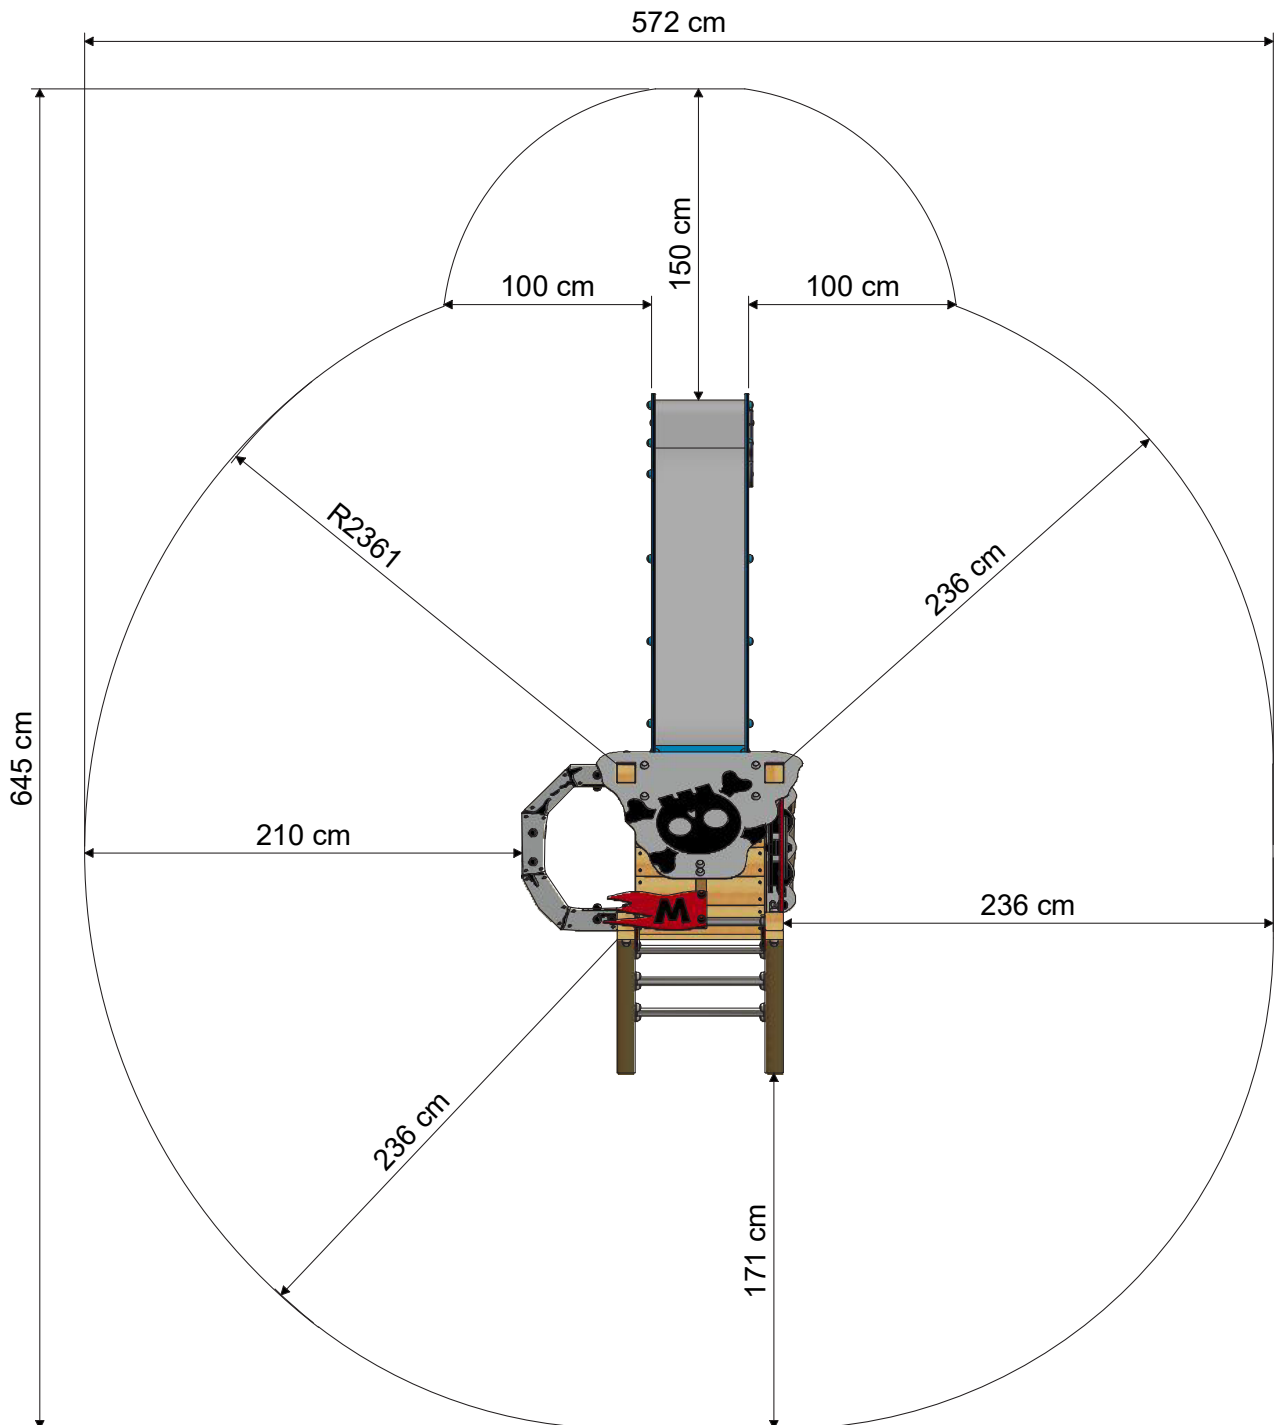

## WICKEY PRO MAGIC WIND+

- Convient pour : 6 personnes
- Âge : À partir de 3 ans
- Hauteur de plateforme : 1,2 m
- Surface : 4,1 m<sup>2</sup>
- Hauteur de chute : 2,76 m
- Zone de sécurité : 28,04 m<sup>2</sup>
- Dalle en caoutchouc : 125 pièces

## MESURES

## ZONE DE SÉCURITÉ