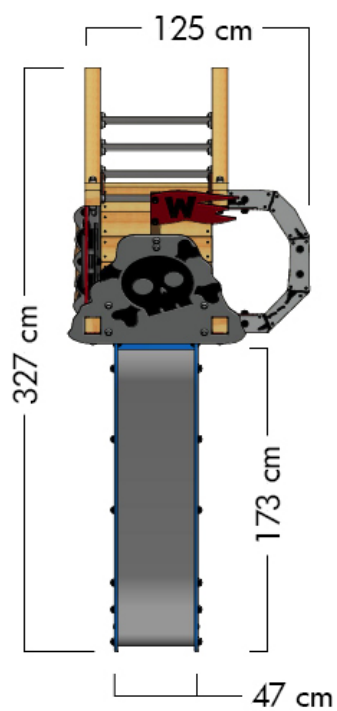

## WICKEY PRO MAGIC WIND+

- Convient pour : 6 personnes
- Âge : À partir de 3 ans
- Hauteur de plateforme : 1,2 m
- Surface : 4,1 m<sup>2</sup>
- Hauteur de chute : 2,76 m
- Zone de sécurité : 28,04 m<sup>2</sup>
- Dalle en caoutchouc : 125 pièces

## MESURES