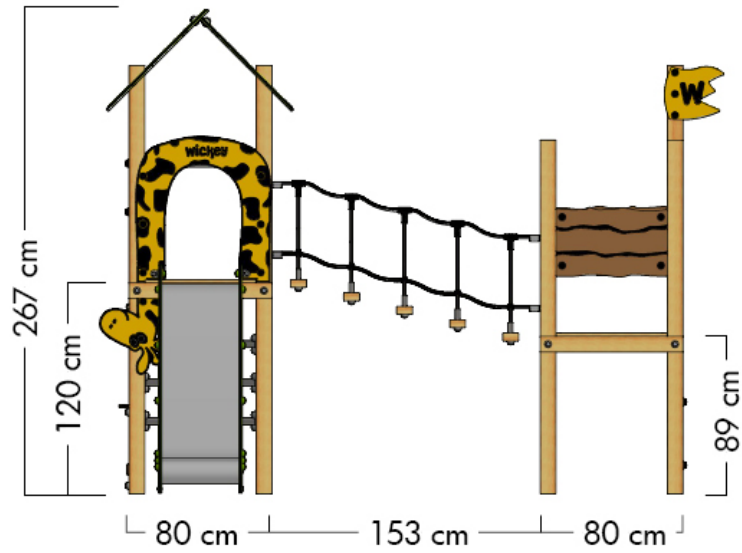

WICKEY PRO

WICKEY PRO MAGIC TRIBE+

- Convient pour : 9 personnes
- Âge : À partir de 3 ans
- Hauteur de plateforme : 1,2 m
- Surface : 10,2 m²
- Hauteur de chute : 1,2 m
- Zone de sécurité : 27,07 m²
- Dalle en caoutchouc : 123 pièces

MESURES

ZONE DE SÉCURITÉ