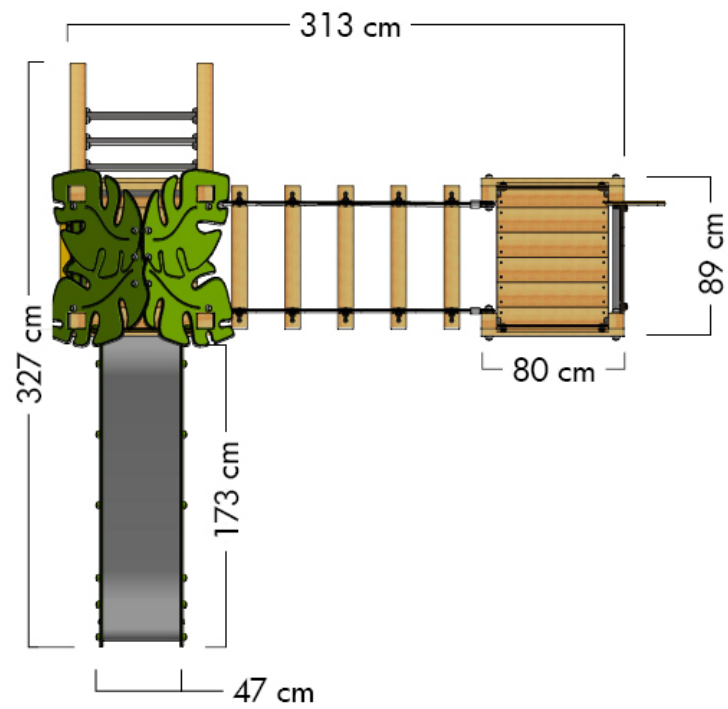

WICKEY PRO

WICKEY PRO MAGIC TRIBE+

- Convient pour : 9 personnes
- Âge : À partir de 3 ans
- Hauteur de plateforme : 1,2 m
- Surface : 10,2 m²
- Hauteur de chute : 1,2 m
- Zone de sécurité : 27,07 m²
- Dalle en caoutchouc : 123 pièces

MESURES

ZONE DE SÉCURITÉ