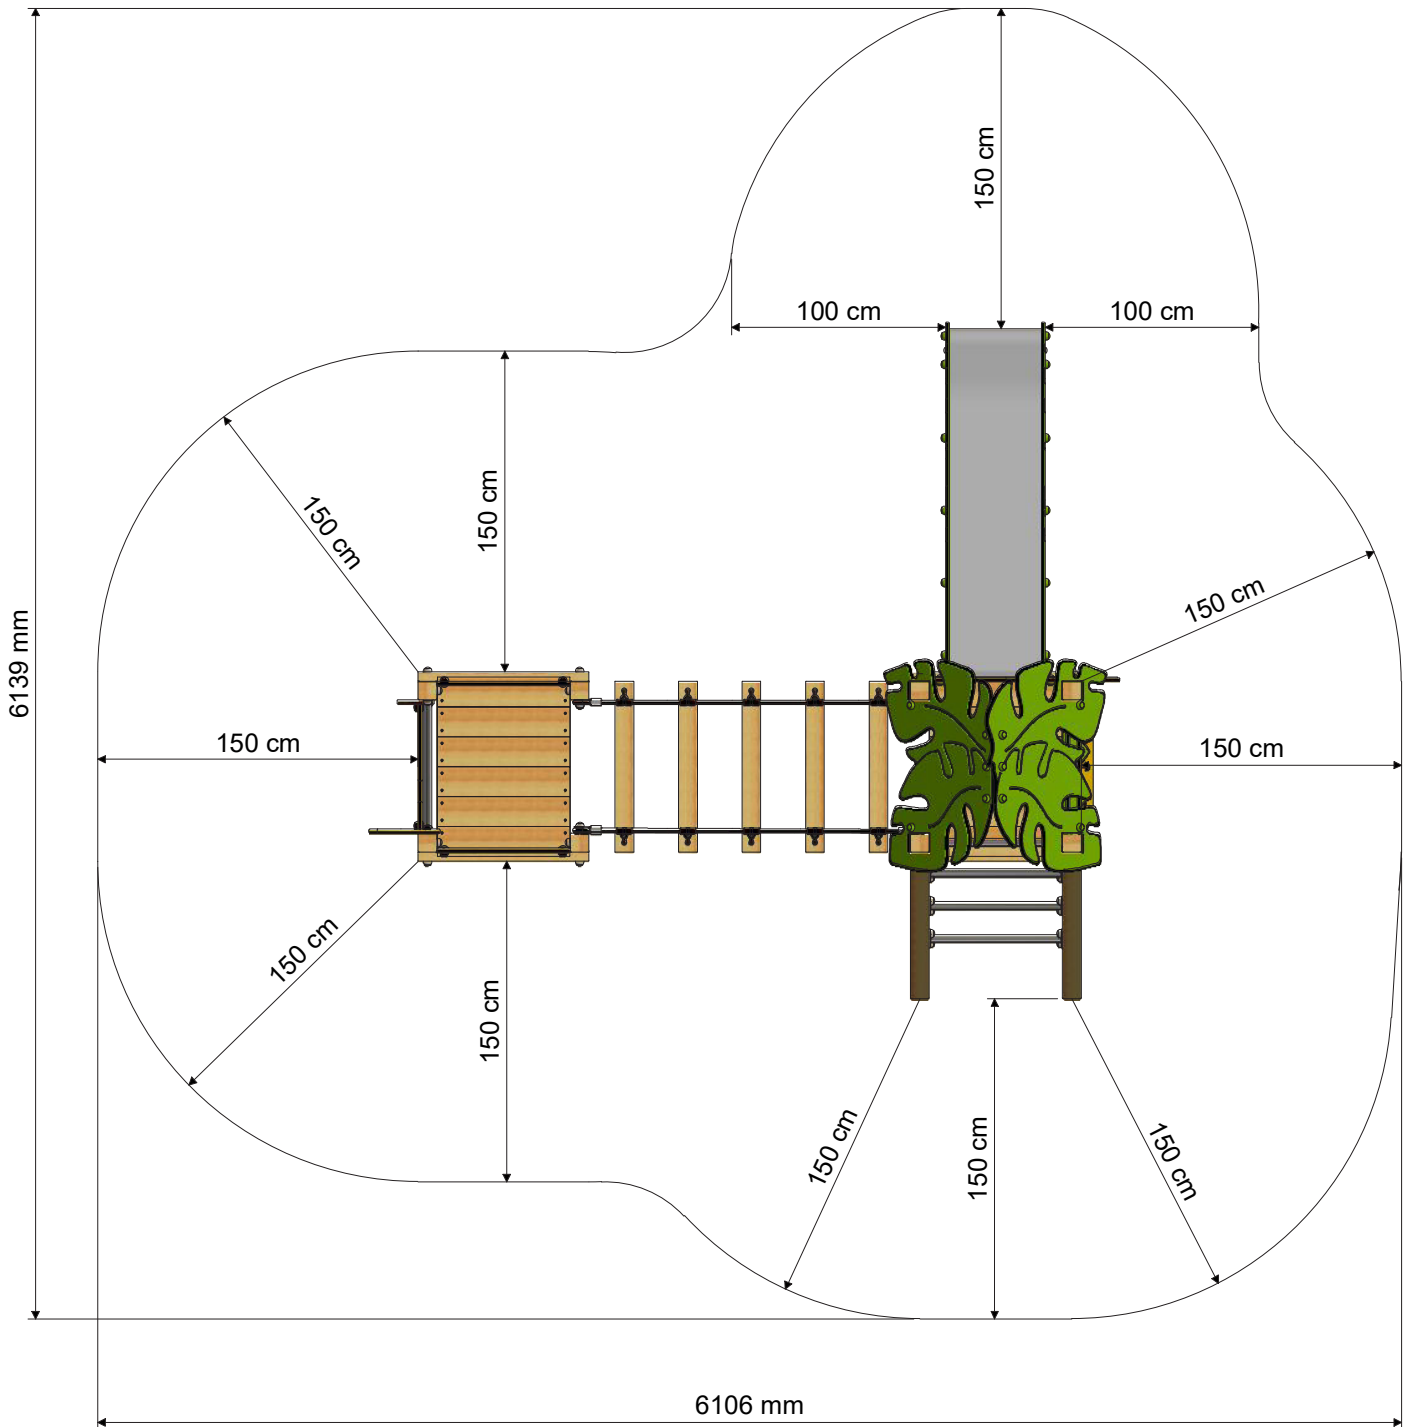

WICKEY PRO

WICKEY PRO MAGIC TRIBE+

- Convient pour : 9 personnes
- Âge : À partir de 3 ans
- Hauteur de plateforme : 1,2 m
- Surface : 10,2 m²
- Hauteur de chute : 1,2 m
- Zone de sécurité : 27,07 m²
- Dalle en caoutchouc : 123 pièces

MESURES

ZONE DE SÉCURITÉ