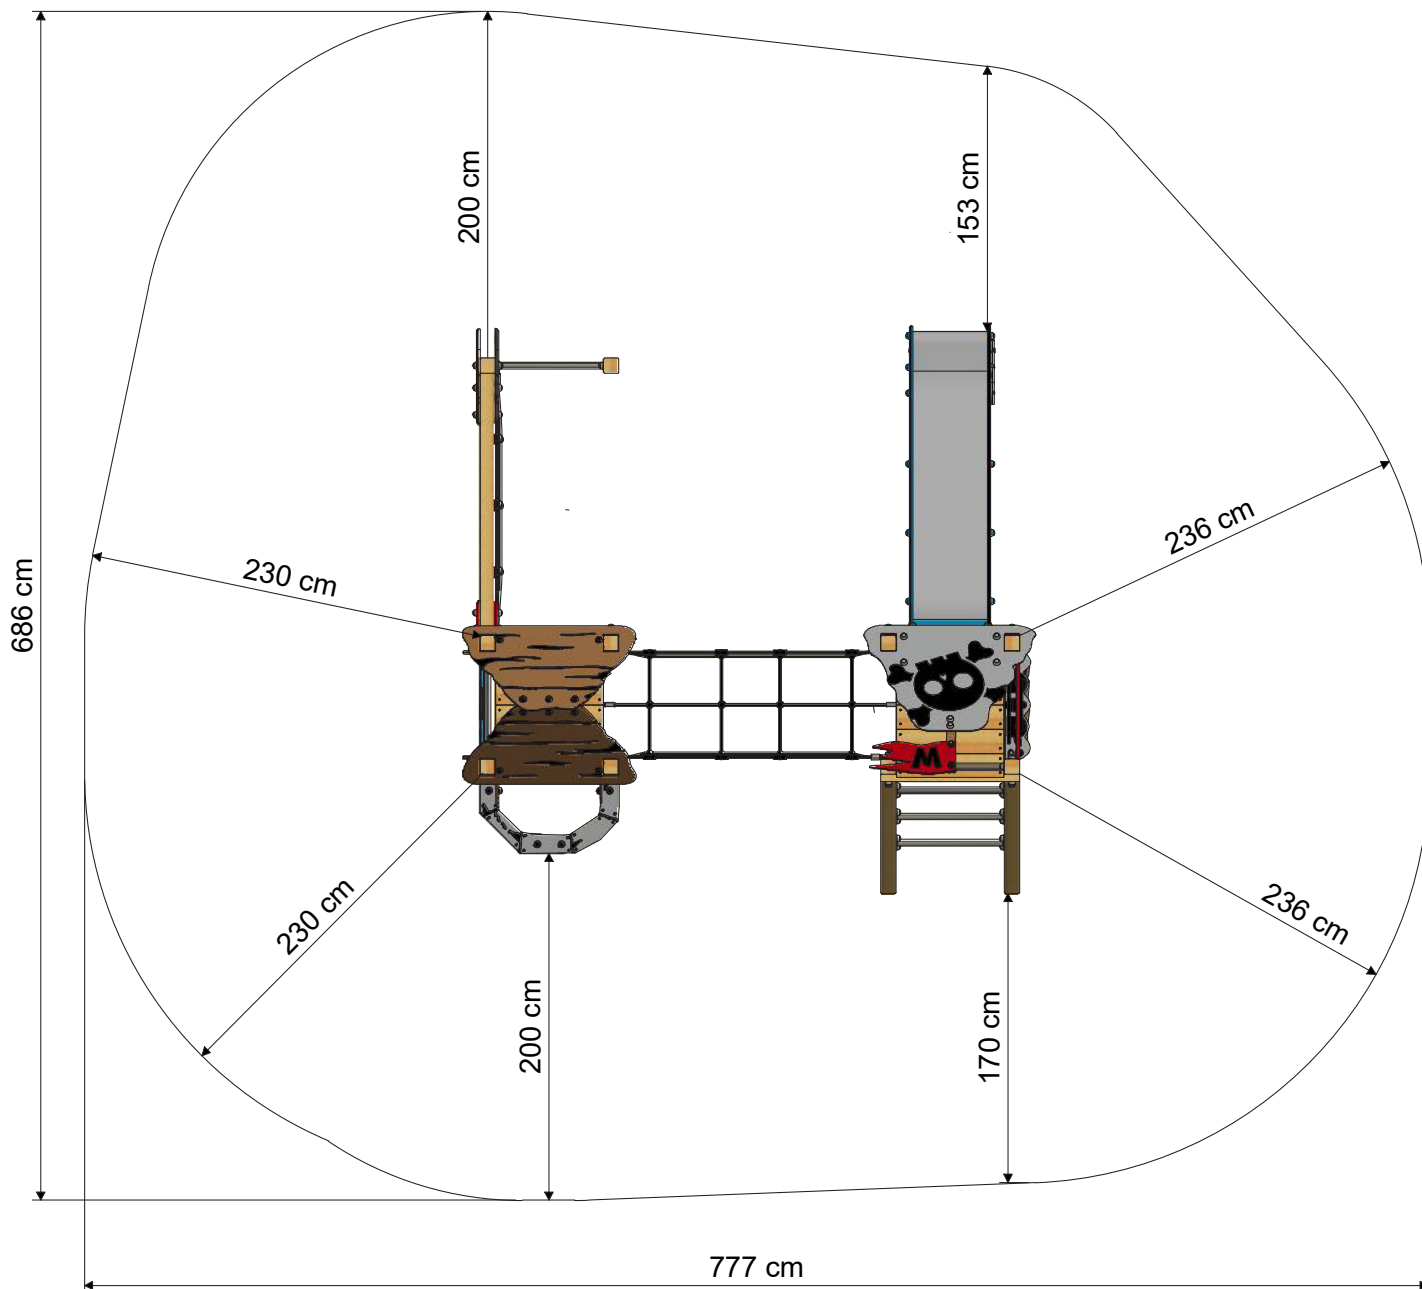

WICKEY PRO MAGIC TREASURE+

- Convient pour : 13 personnes
- Âge : À partir de 3 ans
- Hauteur de plateforme : 1,2 m
- Surface : 10,2 m²
- Hauteur de chute : 2,76 m
- Zone de sécurité : 44,6 m²
- Dalle en caoutchouc : 196 pièces

MESURES

ZONE DE SÉCURITÉ