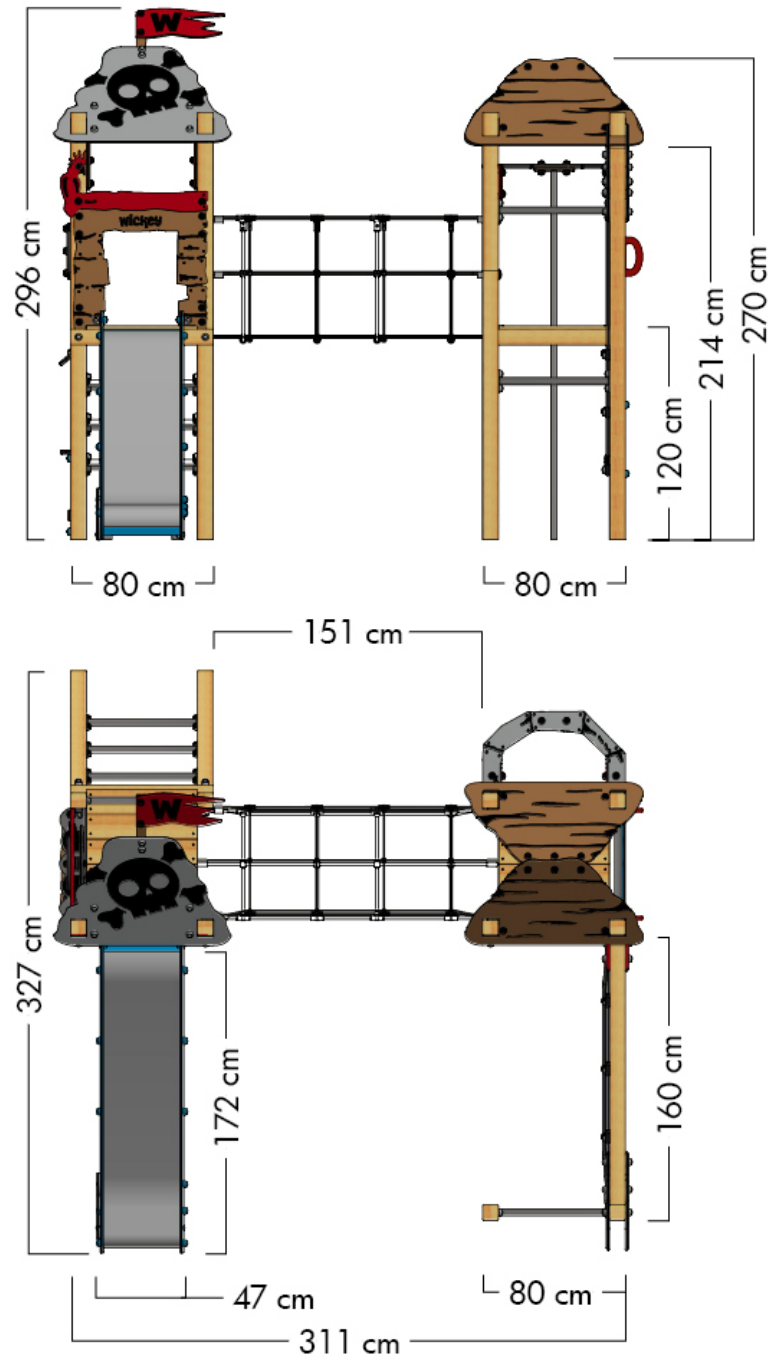

WICKEY PRO MAGIC TREASURE+

- Convient pour : 13 personnes
- Âge : À partir de 3 ans
- Hauteur de plateforme : 1,2 m
- Surface : 10,2 m²
- Hauteur de chute : 2,76 m
- Zone de sécurité : 44,6 m²
- Dalle en caoutchouc : 196 pièces

MESURES

ZONE DE SÉCURITÉ