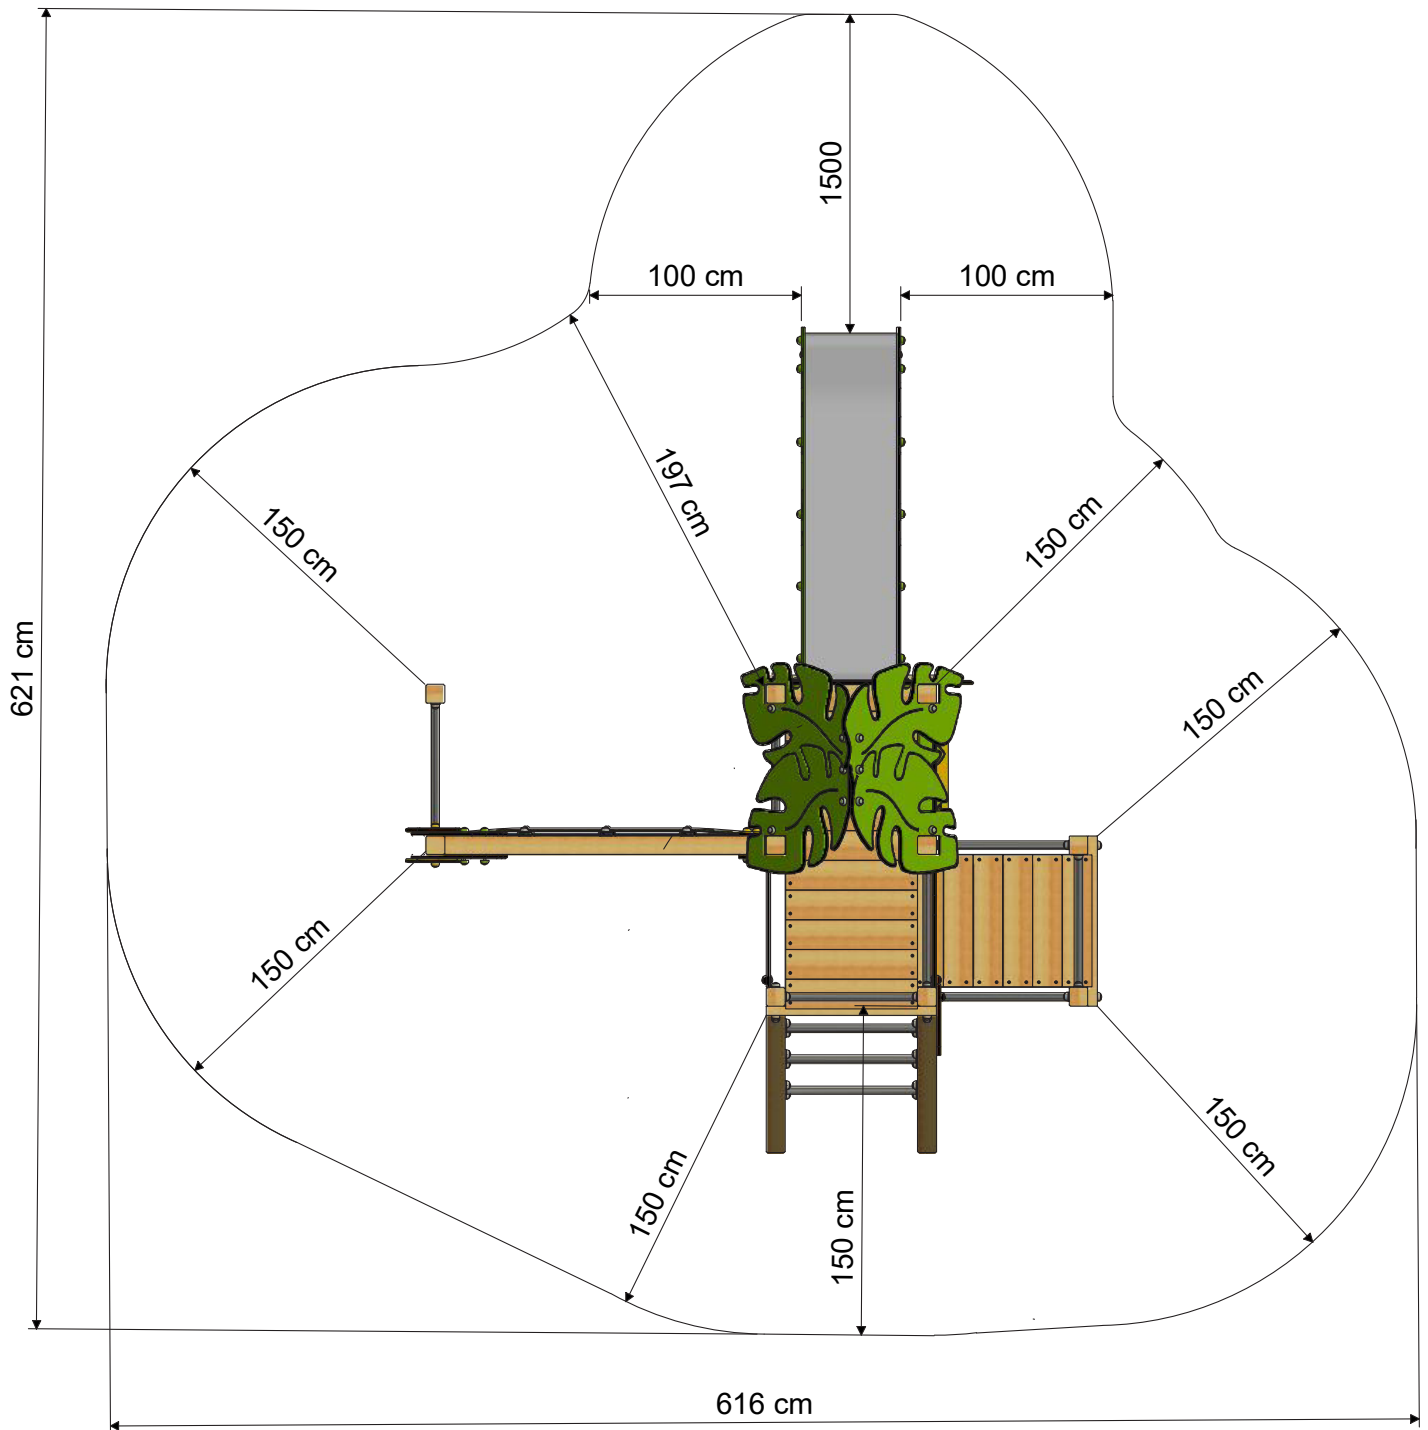

WICKEY PRO MAGIC TOUR+

- Convient pour : 11 personnes
- Âge : À partir de 3 ans
- Hauteur de plateforme : 1,2 m
- Surface : 12,4 m²
- Hauteur de chute : 1,2 m
- Zone de sécurité : 27 m²
- Dalle en caoutchouc : 132 pièces

MESURES

ZONE DE SÉCURITÉ