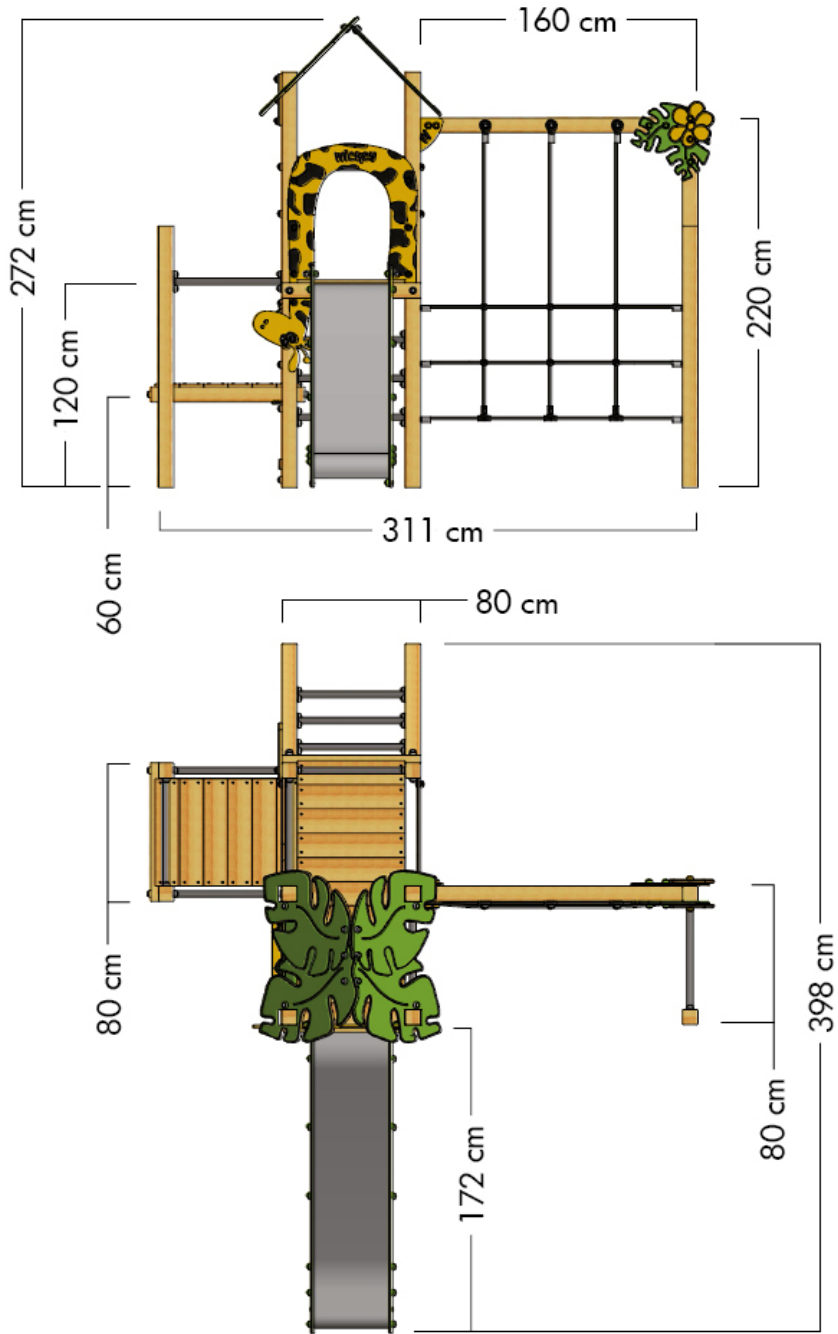

WICKEY PRO MAGIC TOUR+

- Convient pour : 11 personnes
- Âge : À partir de 3 ans
- Hauteur de plateforme : 1,2 m
- Surface : 12,4 m²
- Hauteur de chute : 1,2 m
- Zone de sécurité : 27 m²
- Dalle en caoutchouc : 132 pièces

MESURES

ZONE DE SÉCURITÉ