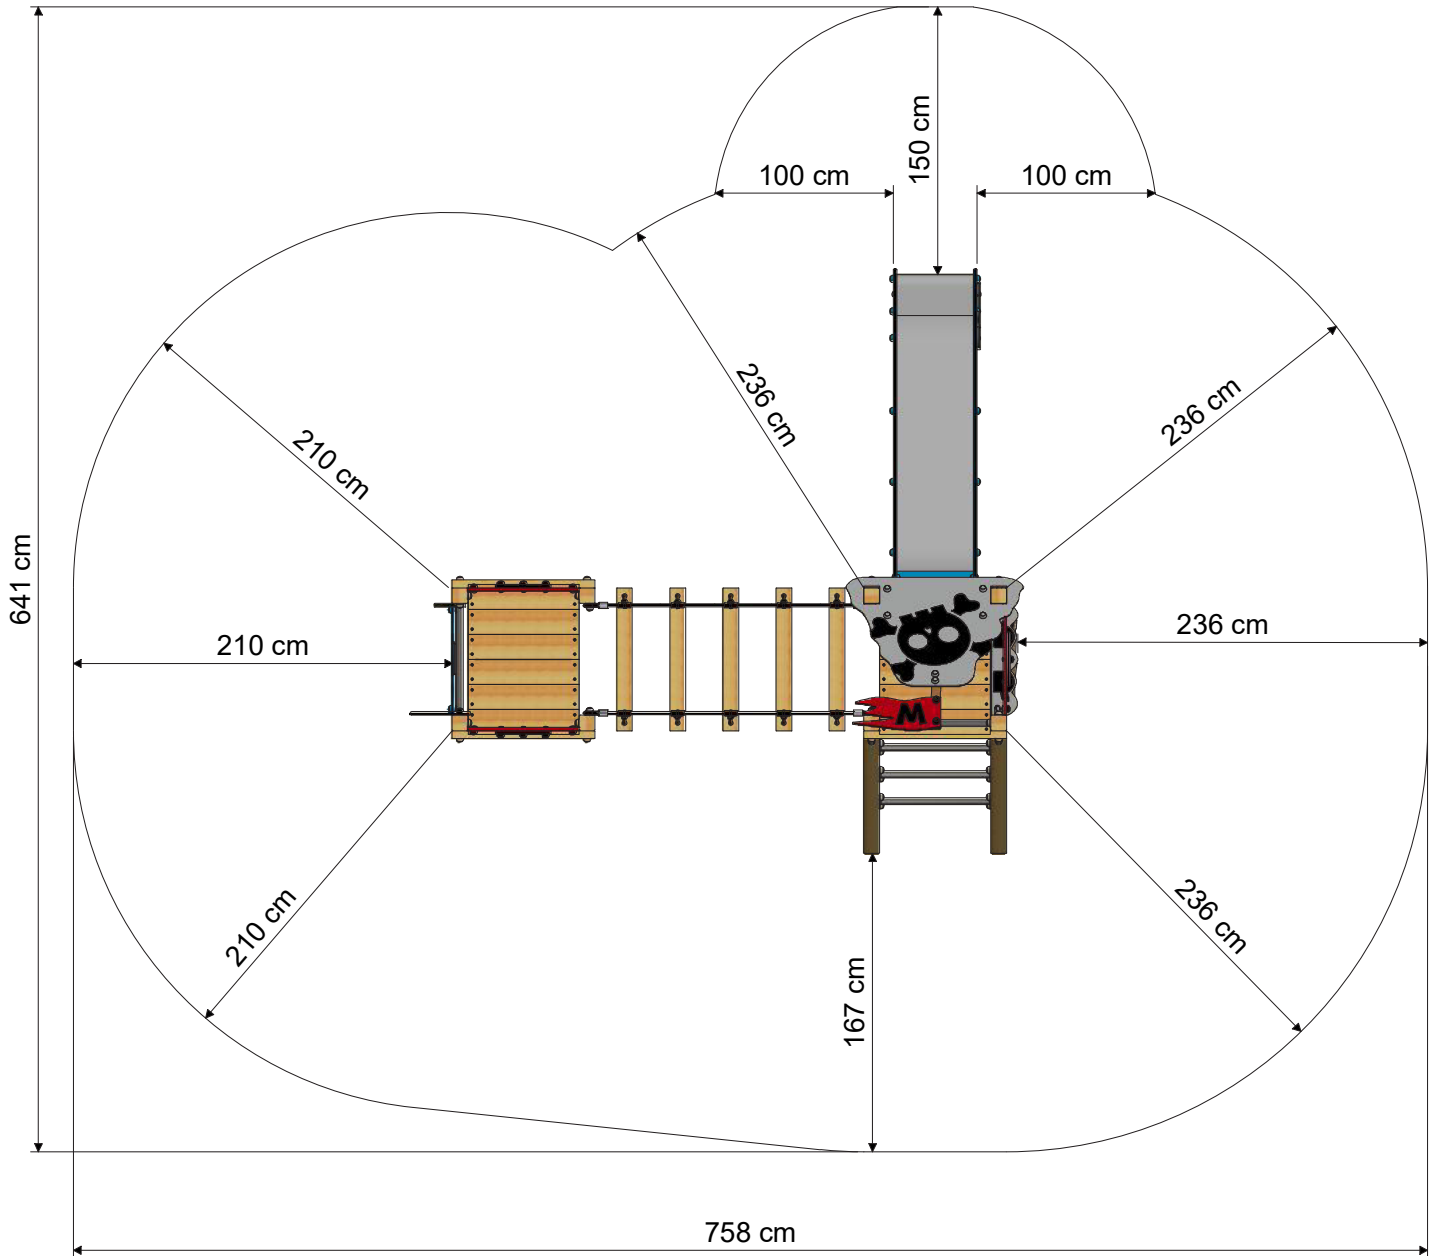

WICKEY PRO MAGIC ROUTE+

- Convient pour : 9 personnes
- Âge : À partir de 3 ans
- Hauteur de plateforme : 1,2 m
- Surface : 10,2 m²
- Hauteur de chute : 2,76 m
- Zone de sécurité : 37,29 m²
- Dalle en caoutchouc : 162 pièces

MESURES

ZONE DE SÉCURITÉ