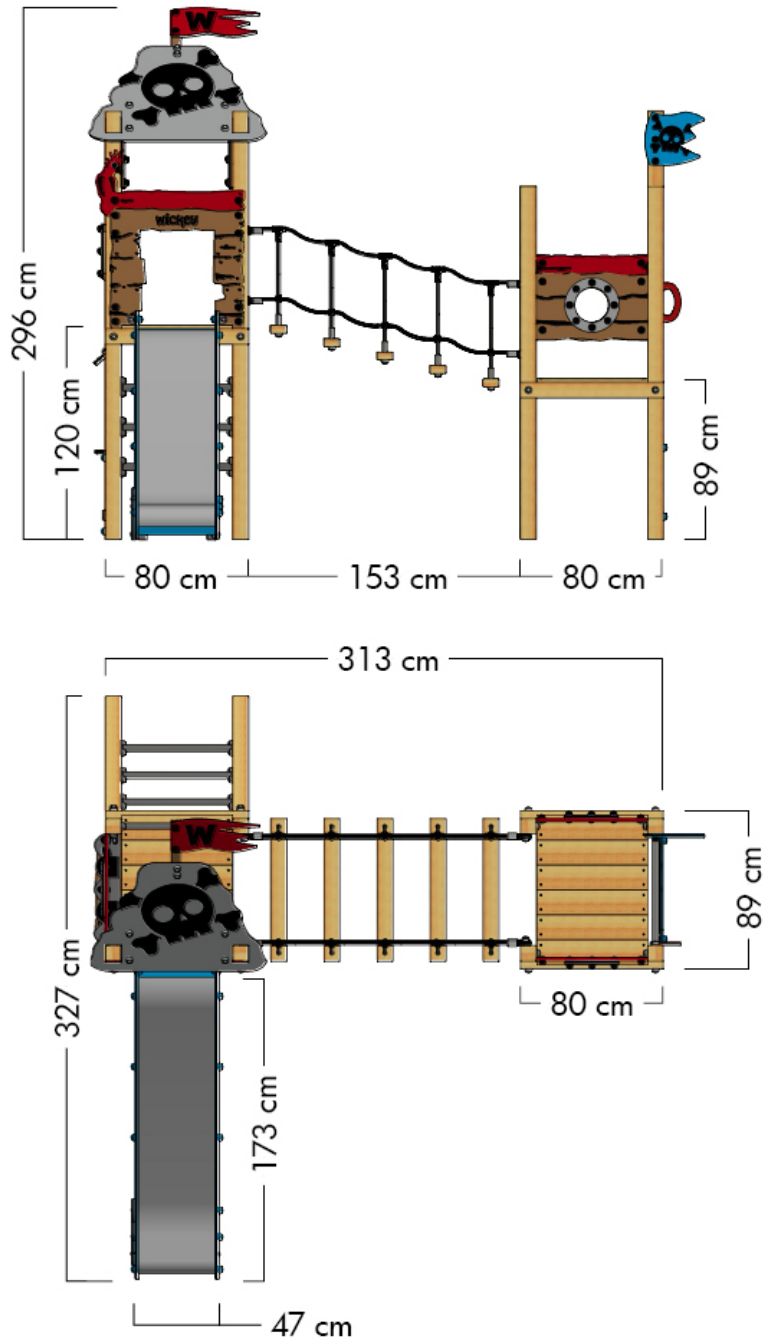

WICKEY PRO MAGIC ROUTE+

- Convient pour : 9 personnes
- Âge : À partir de 3 ans
- Hauteur de plateforme : 1,2 m
- Surface : 10,2 m²
- Hauteur de chute : 2,76 m
- Zone de sécurité : 37,29 m²
- Dalle en caoutchouc : 162 pièces

MESURES

ZONE DE SÉCURITÉ