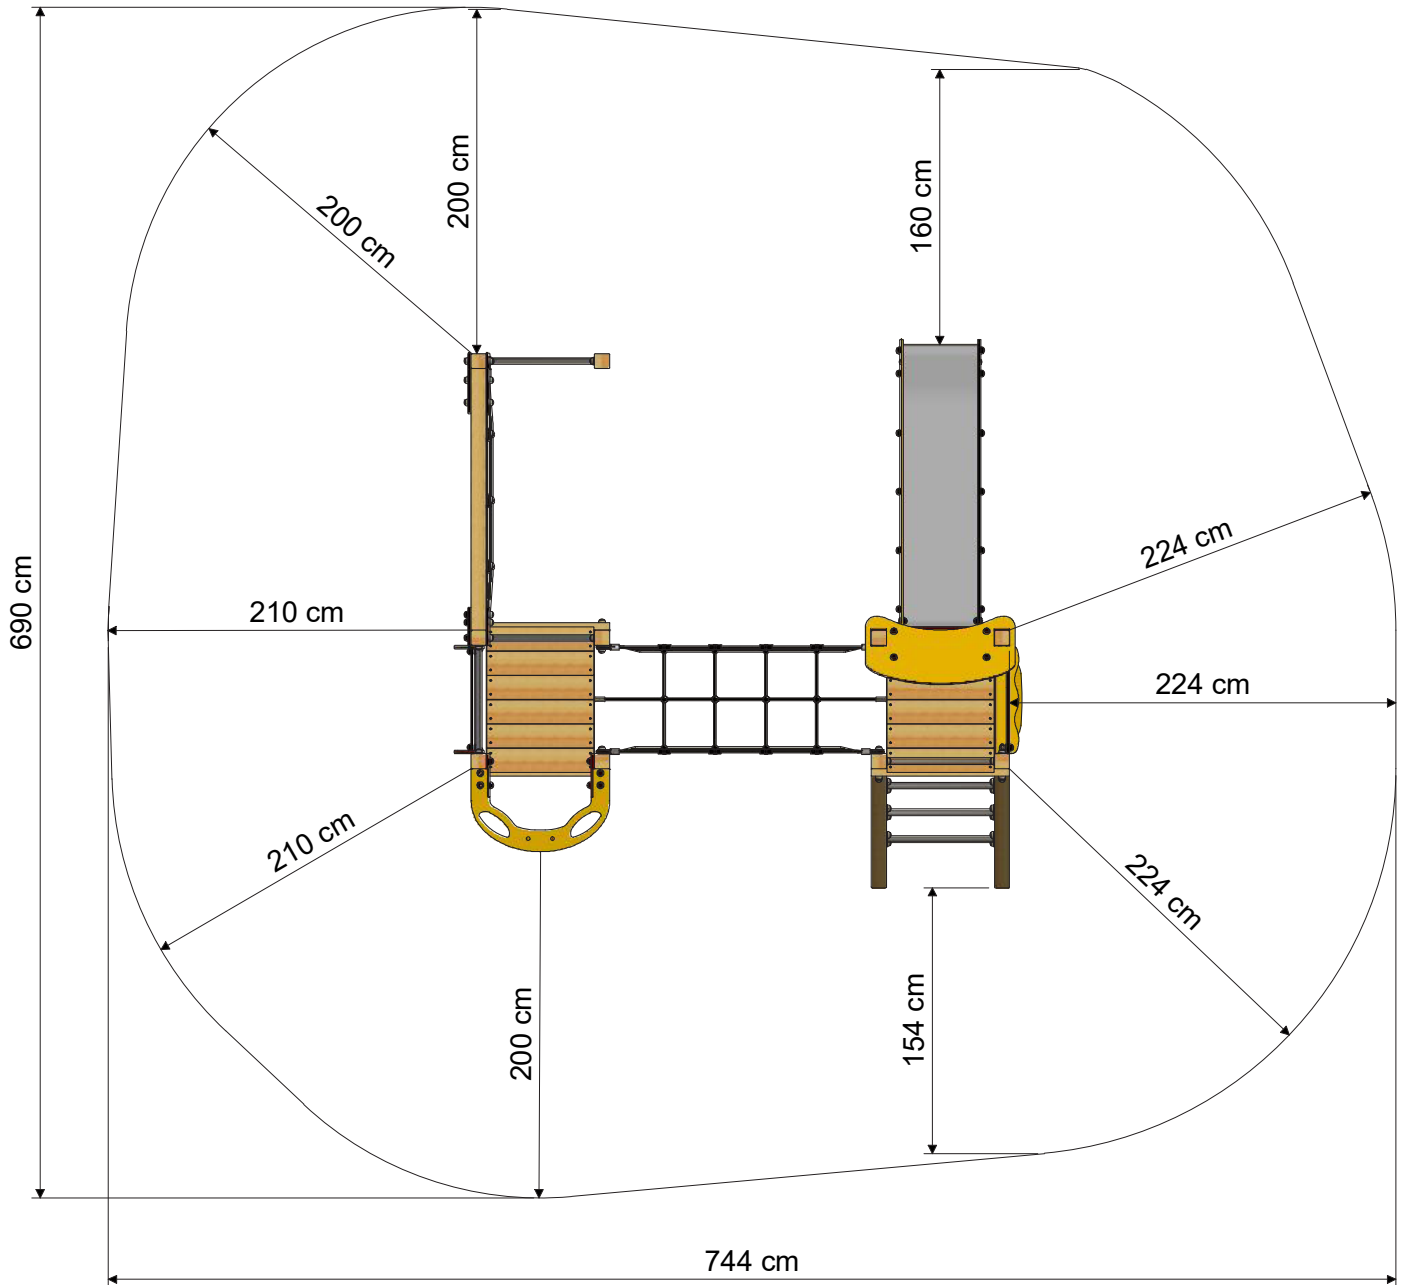

## WICKEY PRO MAGIC PRIDE +

- Convient pour : 13 personnes
- Âge : À partir de 3 ans
- Hauteur de plateforme : 18,2 m
- Surface : 10 m<sup>2</sup>
- Hauteur de chute : 2,56 m
- Zone de sécurité : 44 m<sup>2</sup>
- Dalle en caoutchouc : 193 pièces

## MESURES

## ZONE DE SÉCURITÉ