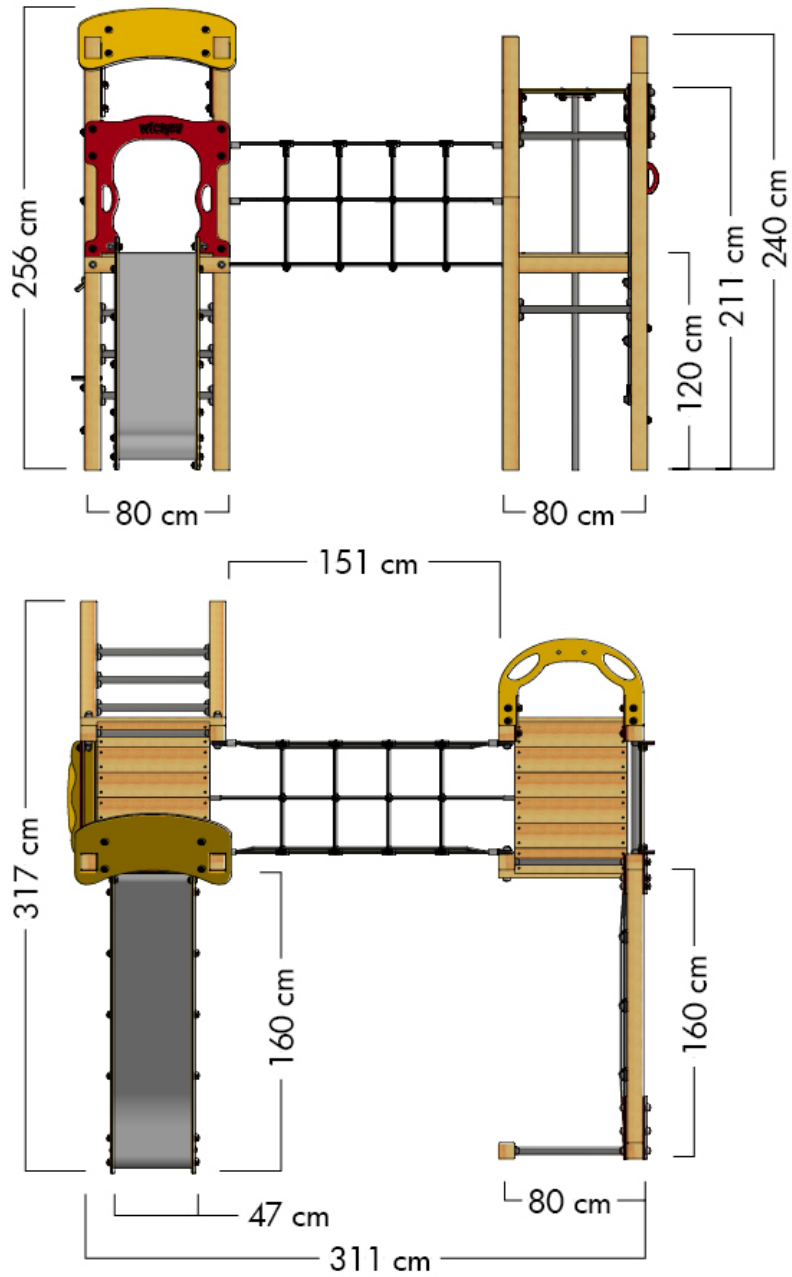

## WICKEY PRO MAGIC PRIDE +

- Convient pour : 13 personnes
- Âge : À partir de 3 ans
- Hauteur de plateforme : 18,2 m
- Surface : 10 m<sup>2</sup>
- Hauteur de chute : 2,56 m
- Zone de sécurité : 44 m<sup>2</sup>
- Dalle en caoutchouc : 193 pièces

## MESURES

## ZONE DE SÉCURITÉ