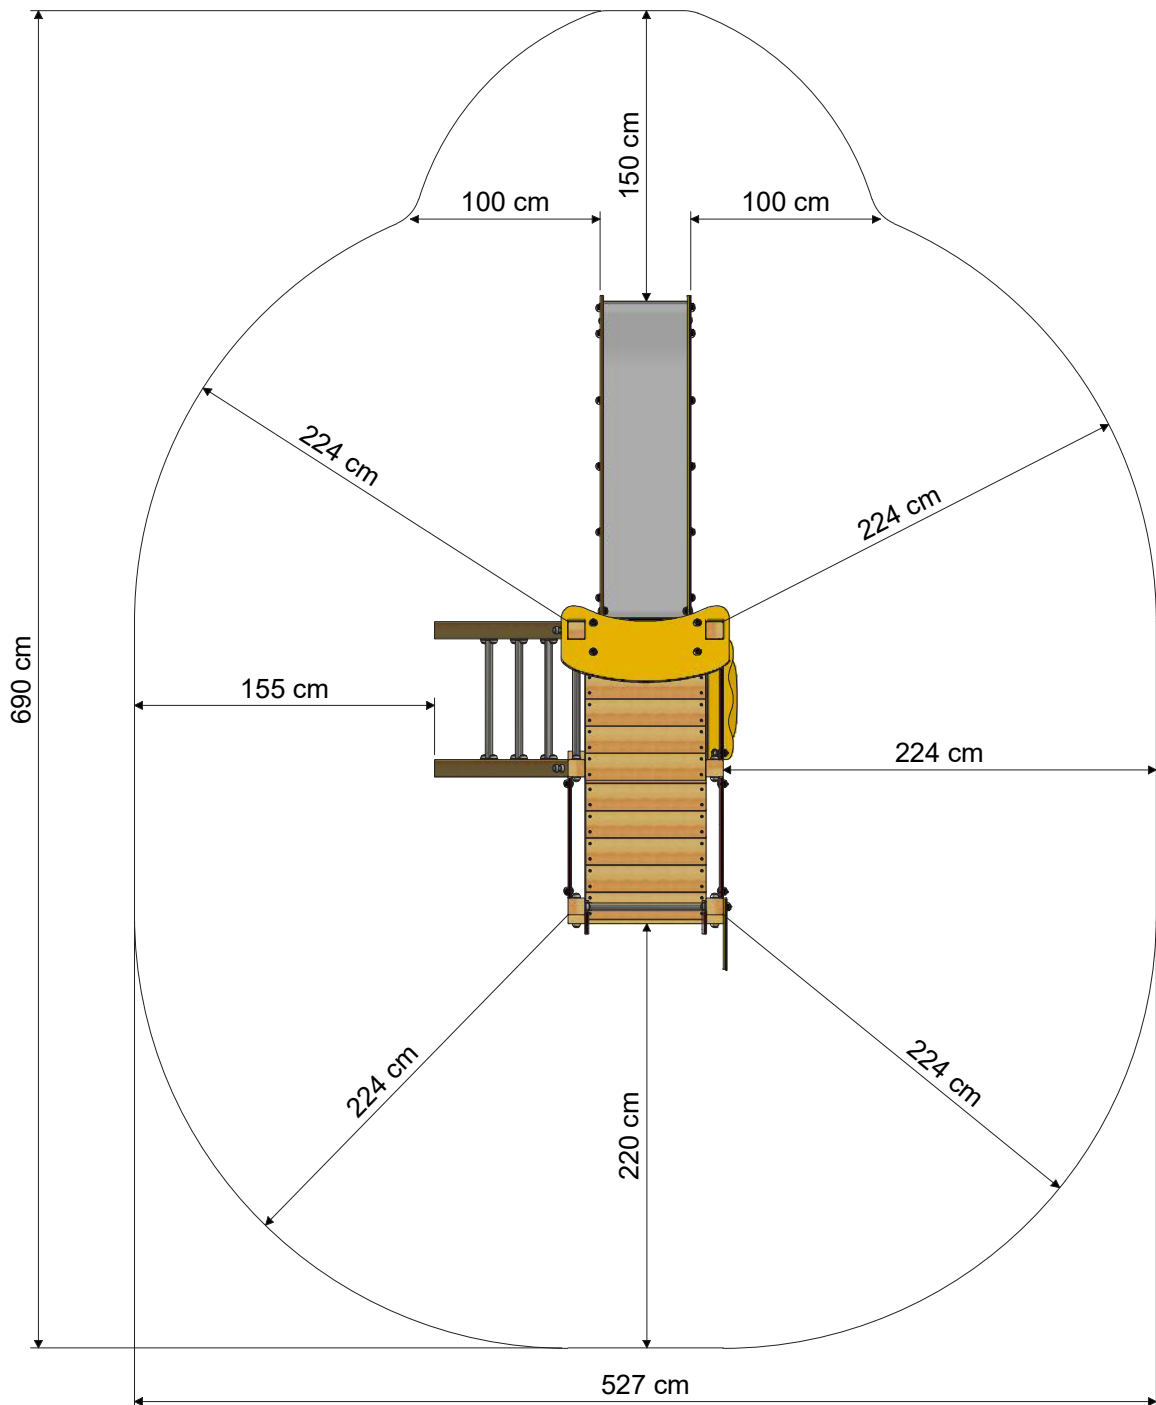

WICKEY PRO MAGIC PLAY+

- Convient pour : 7 personnes
- Âge : À partir de 3 ans
- Hauteur de plateforme : 14,2 m
- Surface : 5 m²
- Hauteur de chute : 2,56 m
- Zone de sécurité : 29 m²
- Dalle en caoutchouc : 138 pièces

MESURES

ZONE DE SÉCURITÉ