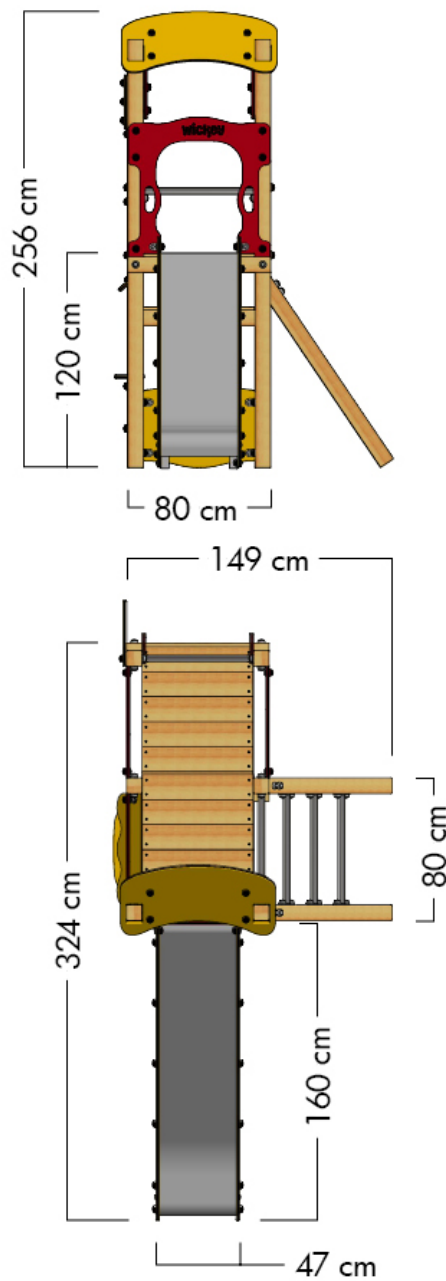

WICKEY PRO MAGIC PLAY+

- Convient pour : 7 personnes
- Âge : À partir de 3 ans
- Hauteur de plateforme : 14,2 m
- Surface : 5 m²
- Hauteur de chute : 2,56 m
- Zone de sécurité : 29 m²
- Dalle en caoutchouc : 138 pièces

MESURES

ZONE DE SÉCURITÉ