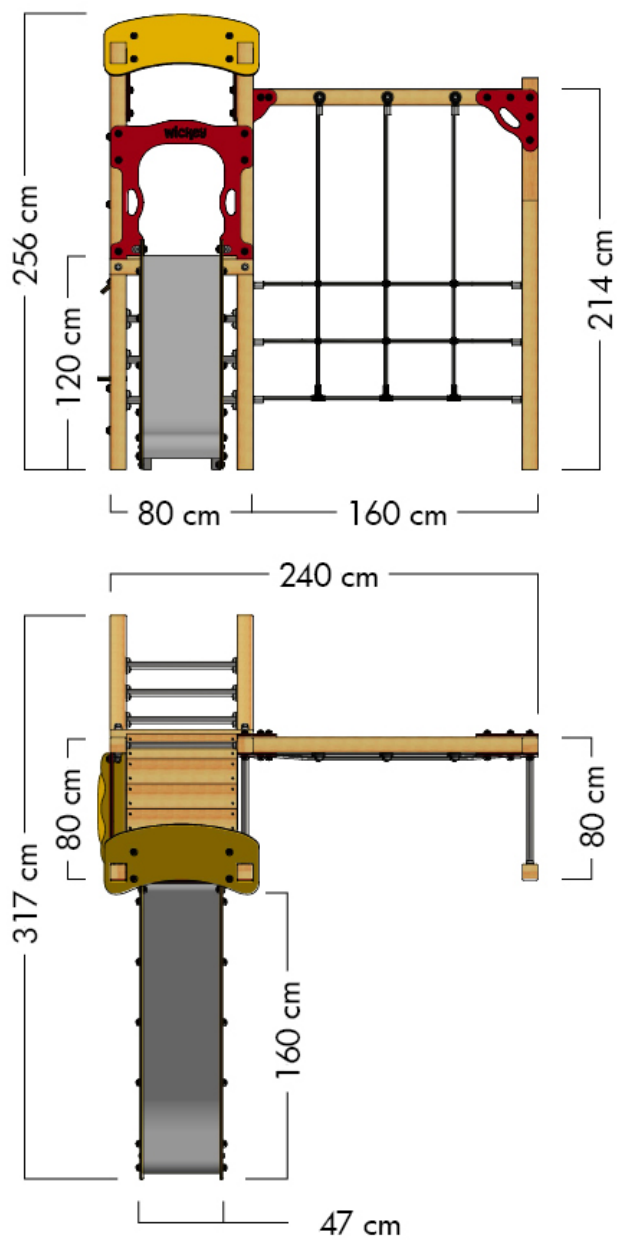

WICKEY PRO MAGIC LUCK+

- Convient pour : 8 personnes
- Âge : À partir de 3 ans
- Hauteur de plateforme : 13,2 m
- Surface : 7,8 m²
- Hauteur de chute : 2,56 m
- Zone de sécurité : 30 m²
- Dalle en caoutchouc : 133 pièces

MESURES

ZONE DE SÉCURITÉ