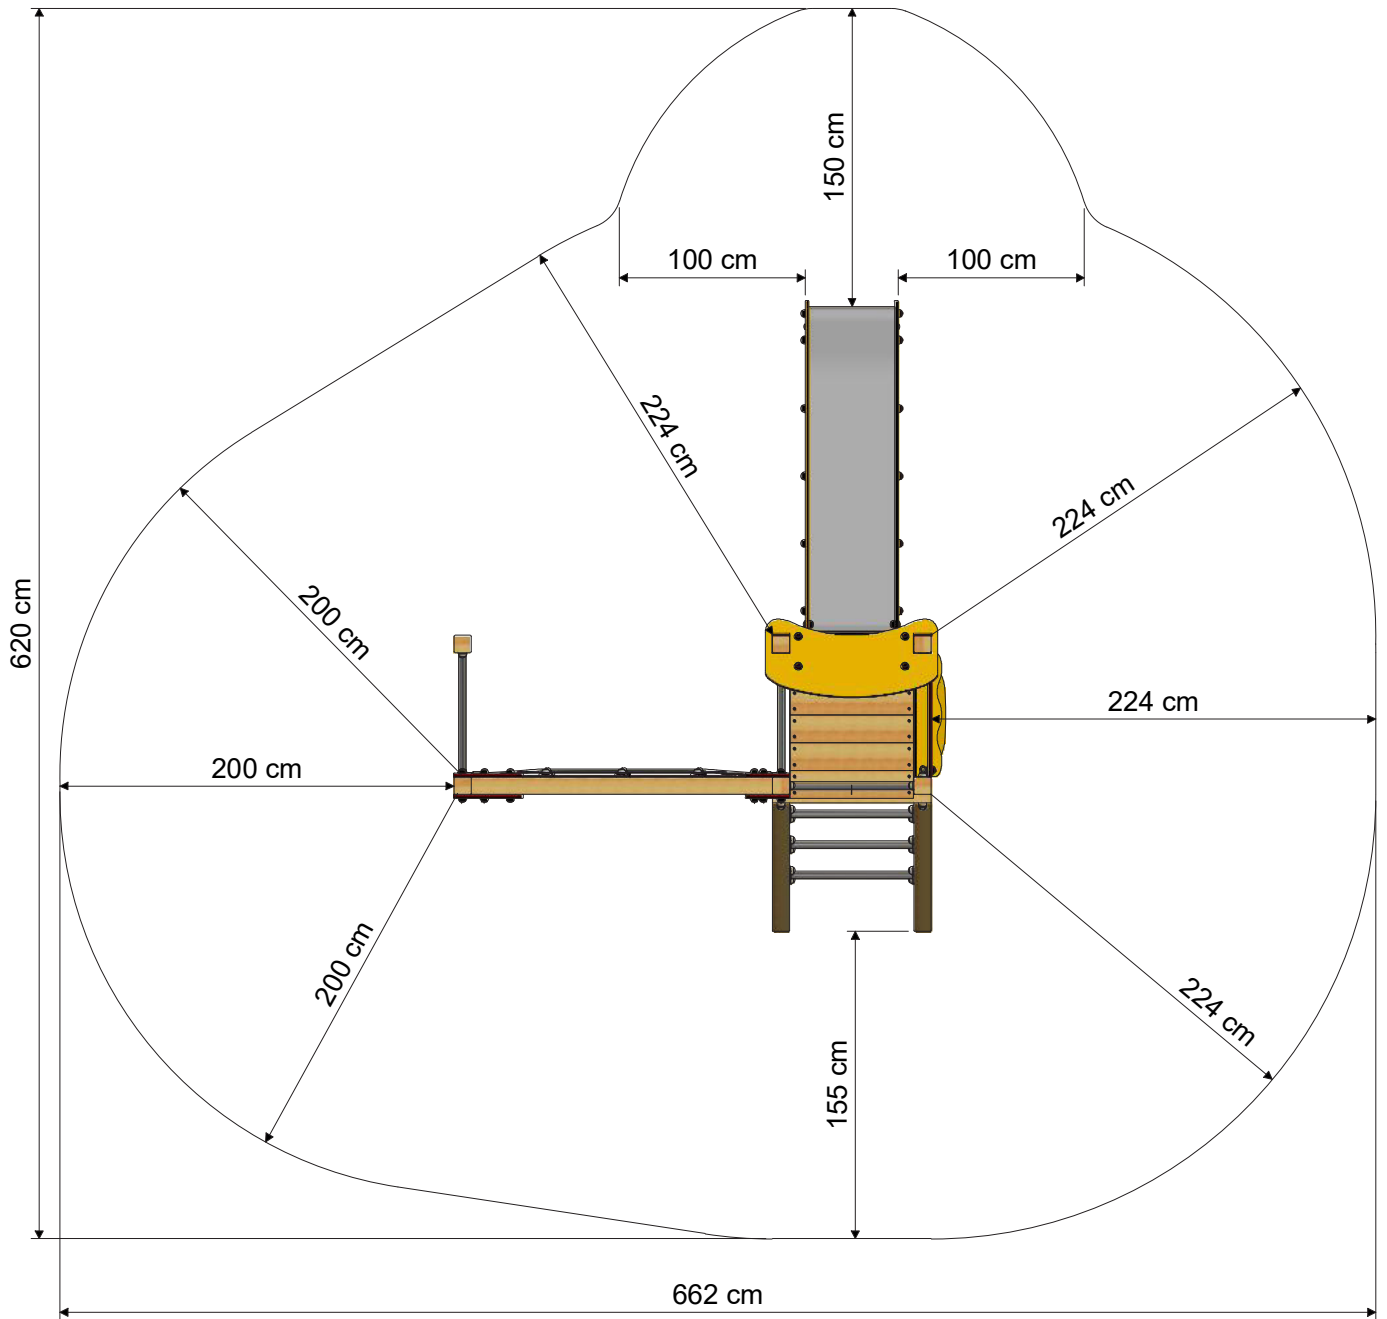

WICKEY PRO MAGIC LUCK+

- Convient pour : 8 personnes
- Âge : À partir de 3 ans
- Hauteur de plateforme : 13,2 m
- Surface : 7,8 m²
- Hauteur de chute : 2,56 m
- Zone de sécurité : 30 m²
- Dalle en caoutchouc : 133 pièces

MESURES

ZONE DE SÉCURITÉ