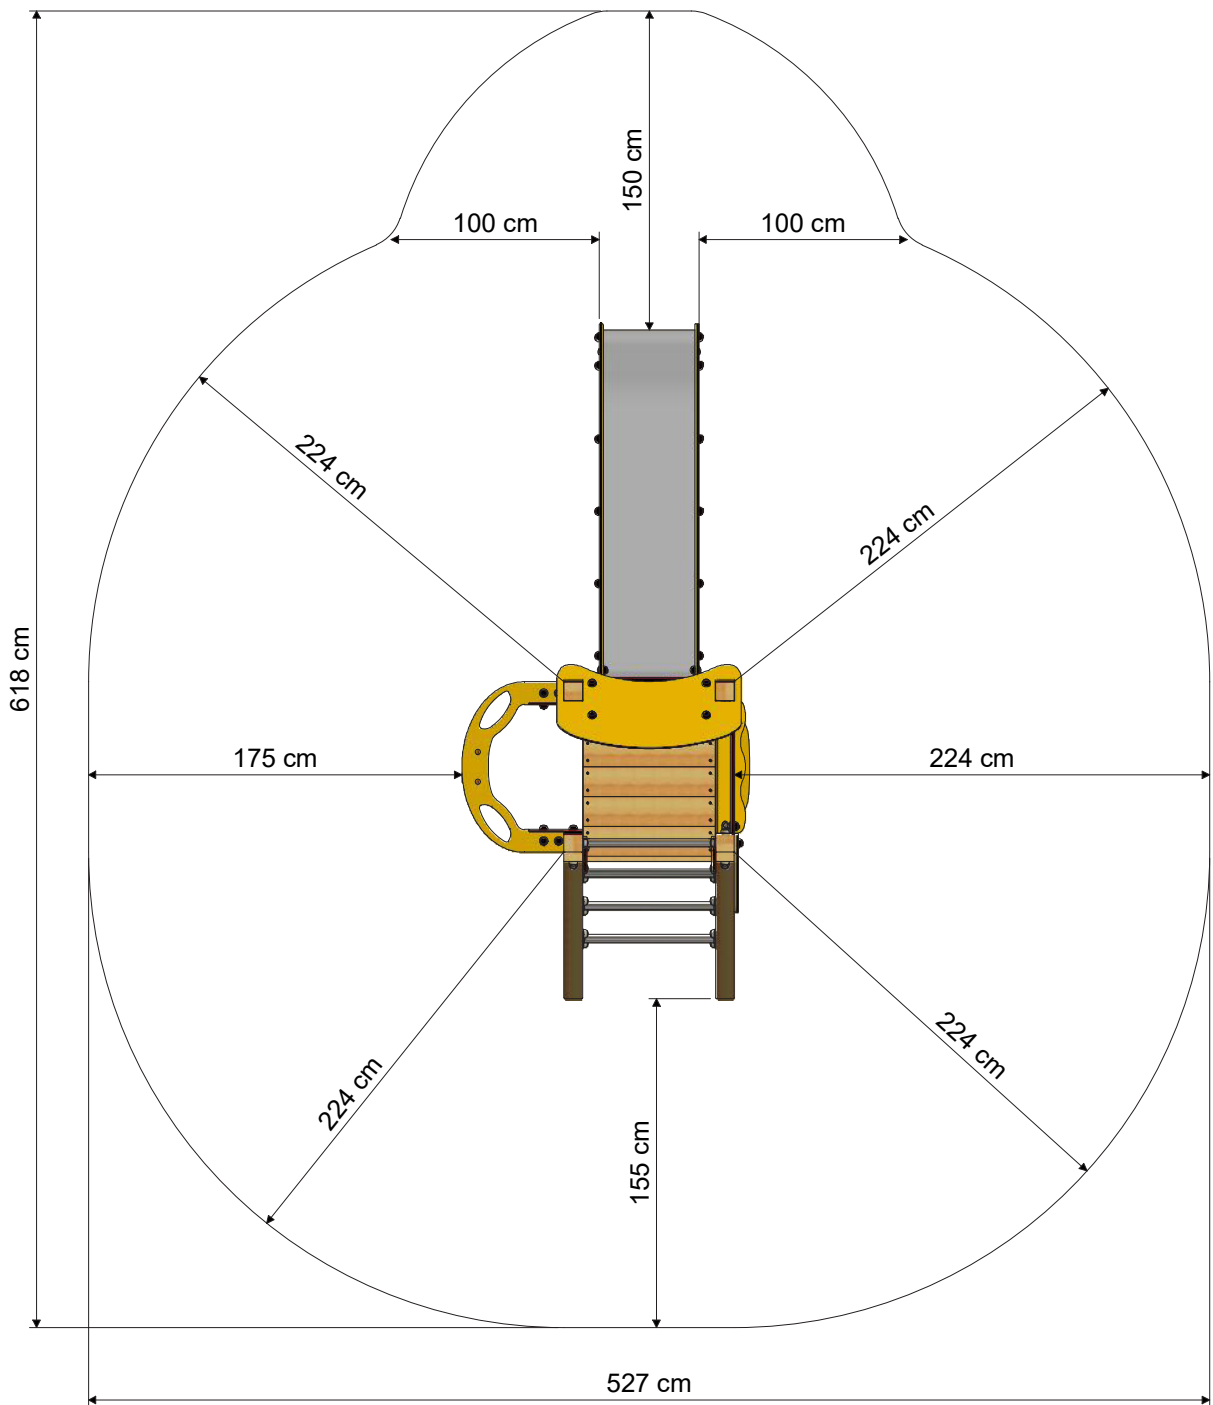

WICKEY PRO MAGIC FUN +

- Convient pour : 6 personnes
- Âge : À partir de 3 ans
- Hauteur de plateforme : 16,2 m
- Surface : 4,2 m²
- Hauteur de chute : 2,56 m
- Zone de sécurité : 25 m²
- Dalle en caoutchouc : 113 pièces

MESURES

ZONE DE SÉCURITÉ