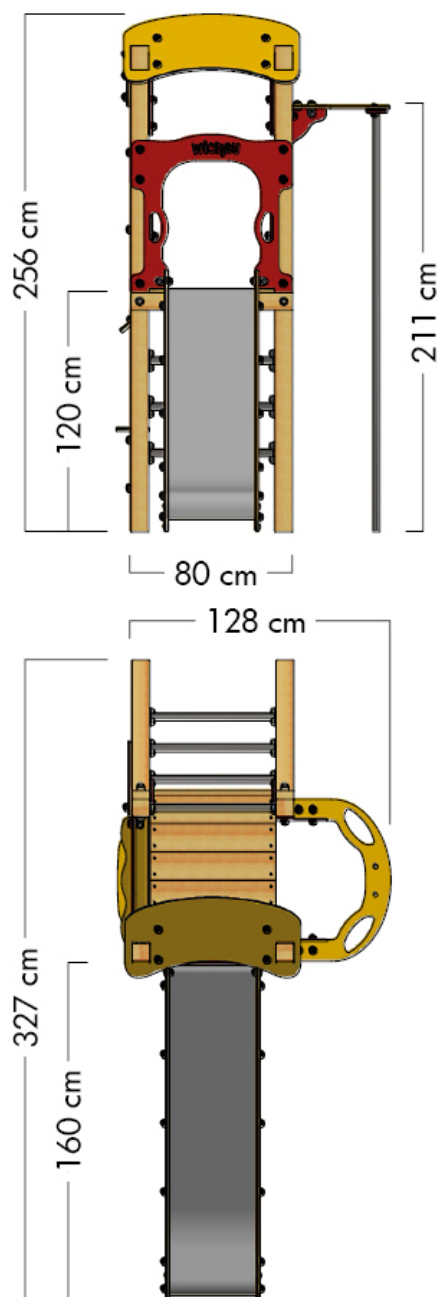

WICKEY PRO MAGIC FUN +

- Convient pour : 6 personnes
- Âge : À partir de 3 ans
- Hauteur de plateforme : 16,2 m
- Surface : 4,2 m²
- Hauteur de chute : 2,56 m
- Zone de sécurité : 25 m²
- Dalle en caoutchouc : 113 pièces

MESURES

ZONE DE SÉCURITÉ