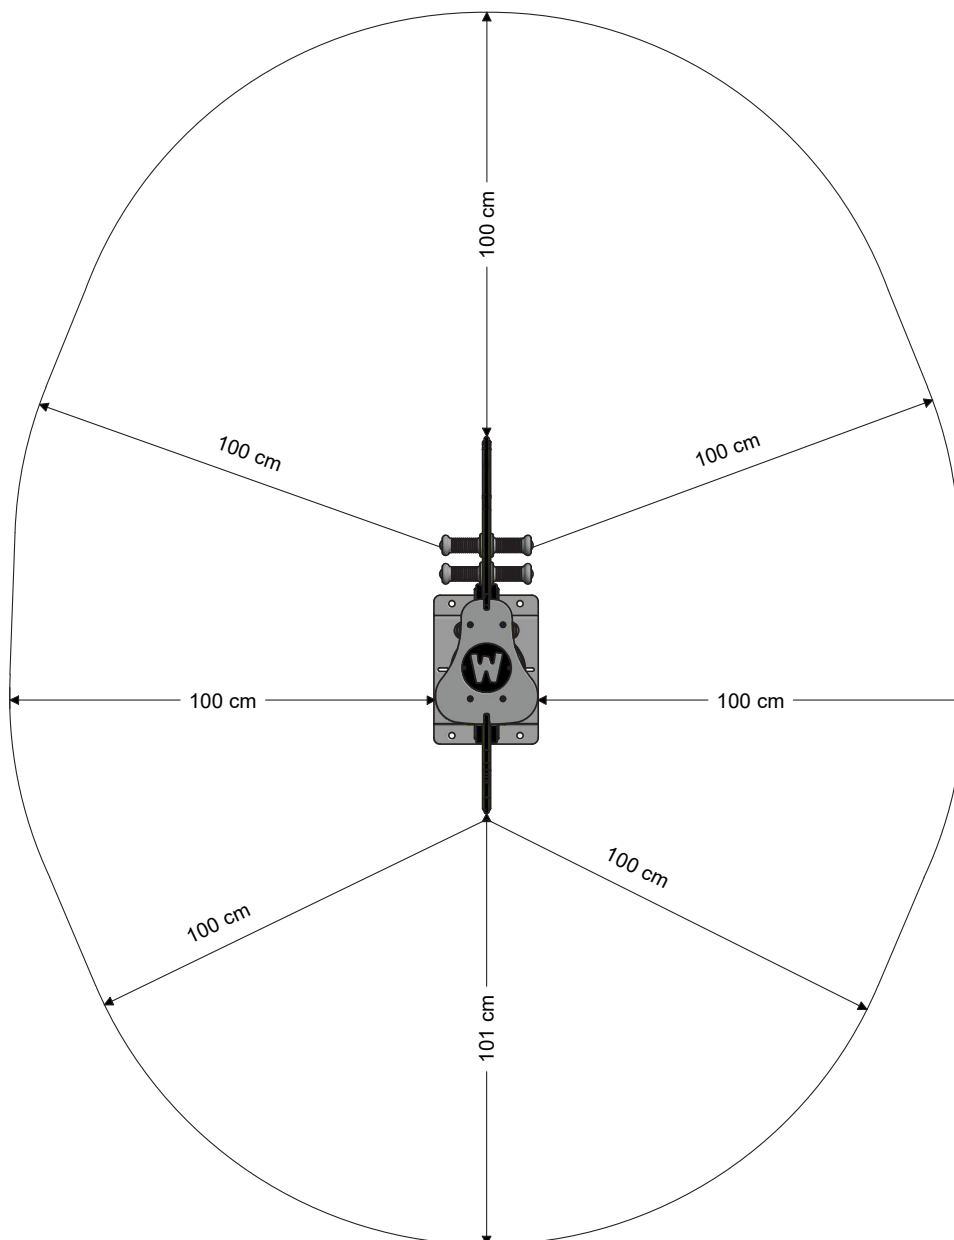

WICKEY PRO KROKODIL CROCKEY

- Convient pour : 1 personnes
- Âge : À partir de 3 ans
- Hauteur du siège:
- Surface : 0,22 m²
- Hauteur de chute : 0,56 m
- Zone de sécurité : 5,1 m²
- Dalle en caoutchouc : 28 pièces

MESURES

ZONE DE SÉCURITÉ