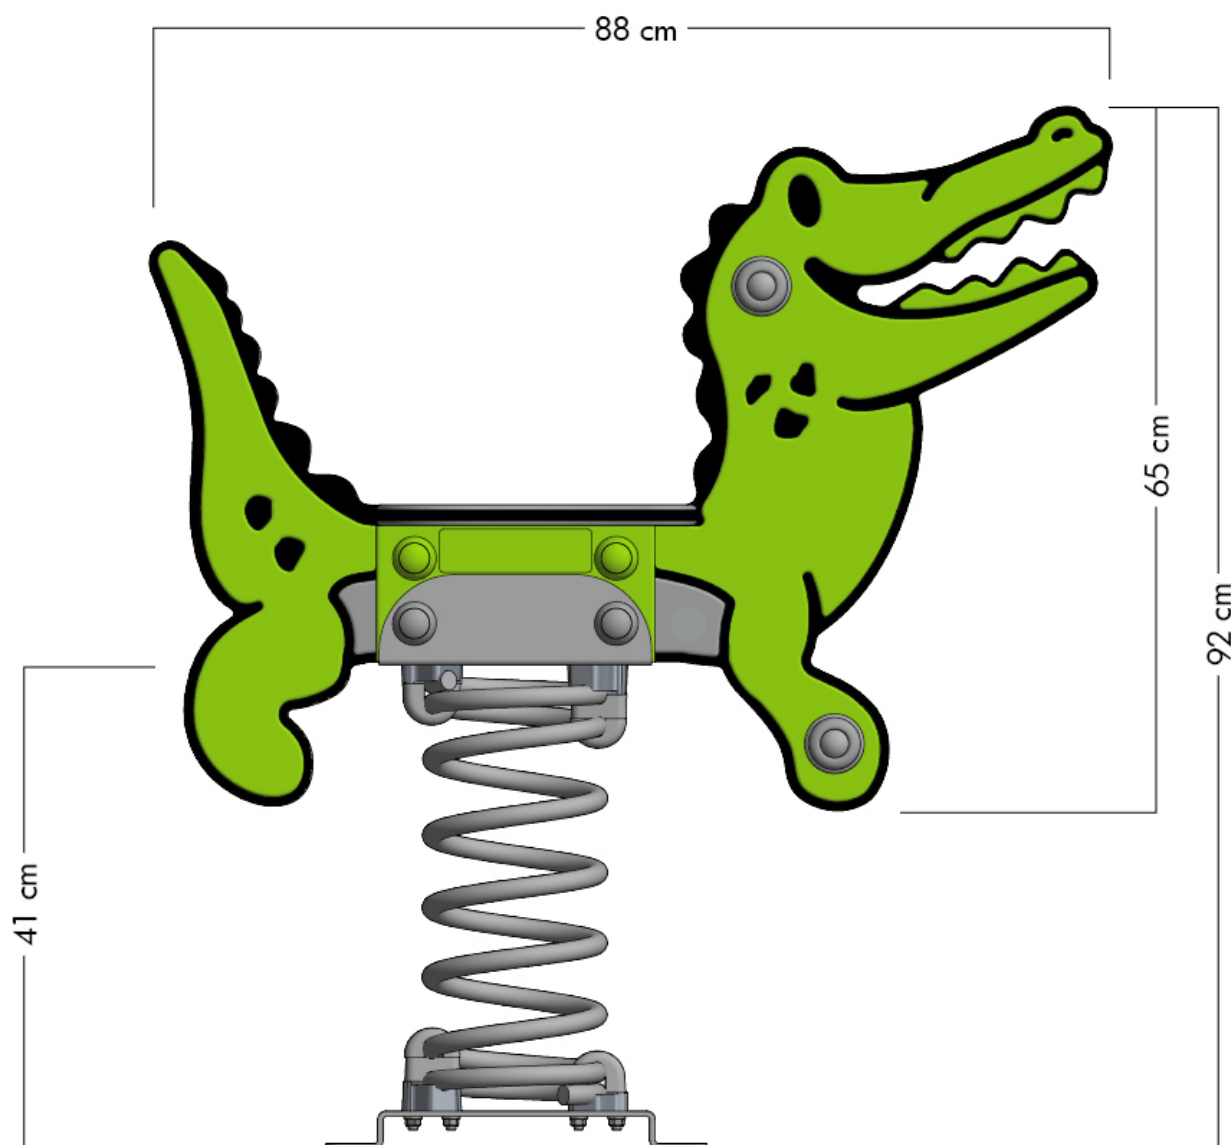

WICKEY PRO KROKODIL CROCKEY

- Convient pour : 1 personnes
- Âge : À partir de 3 ans
- Hauteur du siège:
- Surface : 0,22 m²
- Hauteur de chute : 0,56 m
- Zone de sécurité : 5,1 m²
- Dalle en caoutchouc : 28 pièces

MESURES

ZONE DE SÉCURITÉ